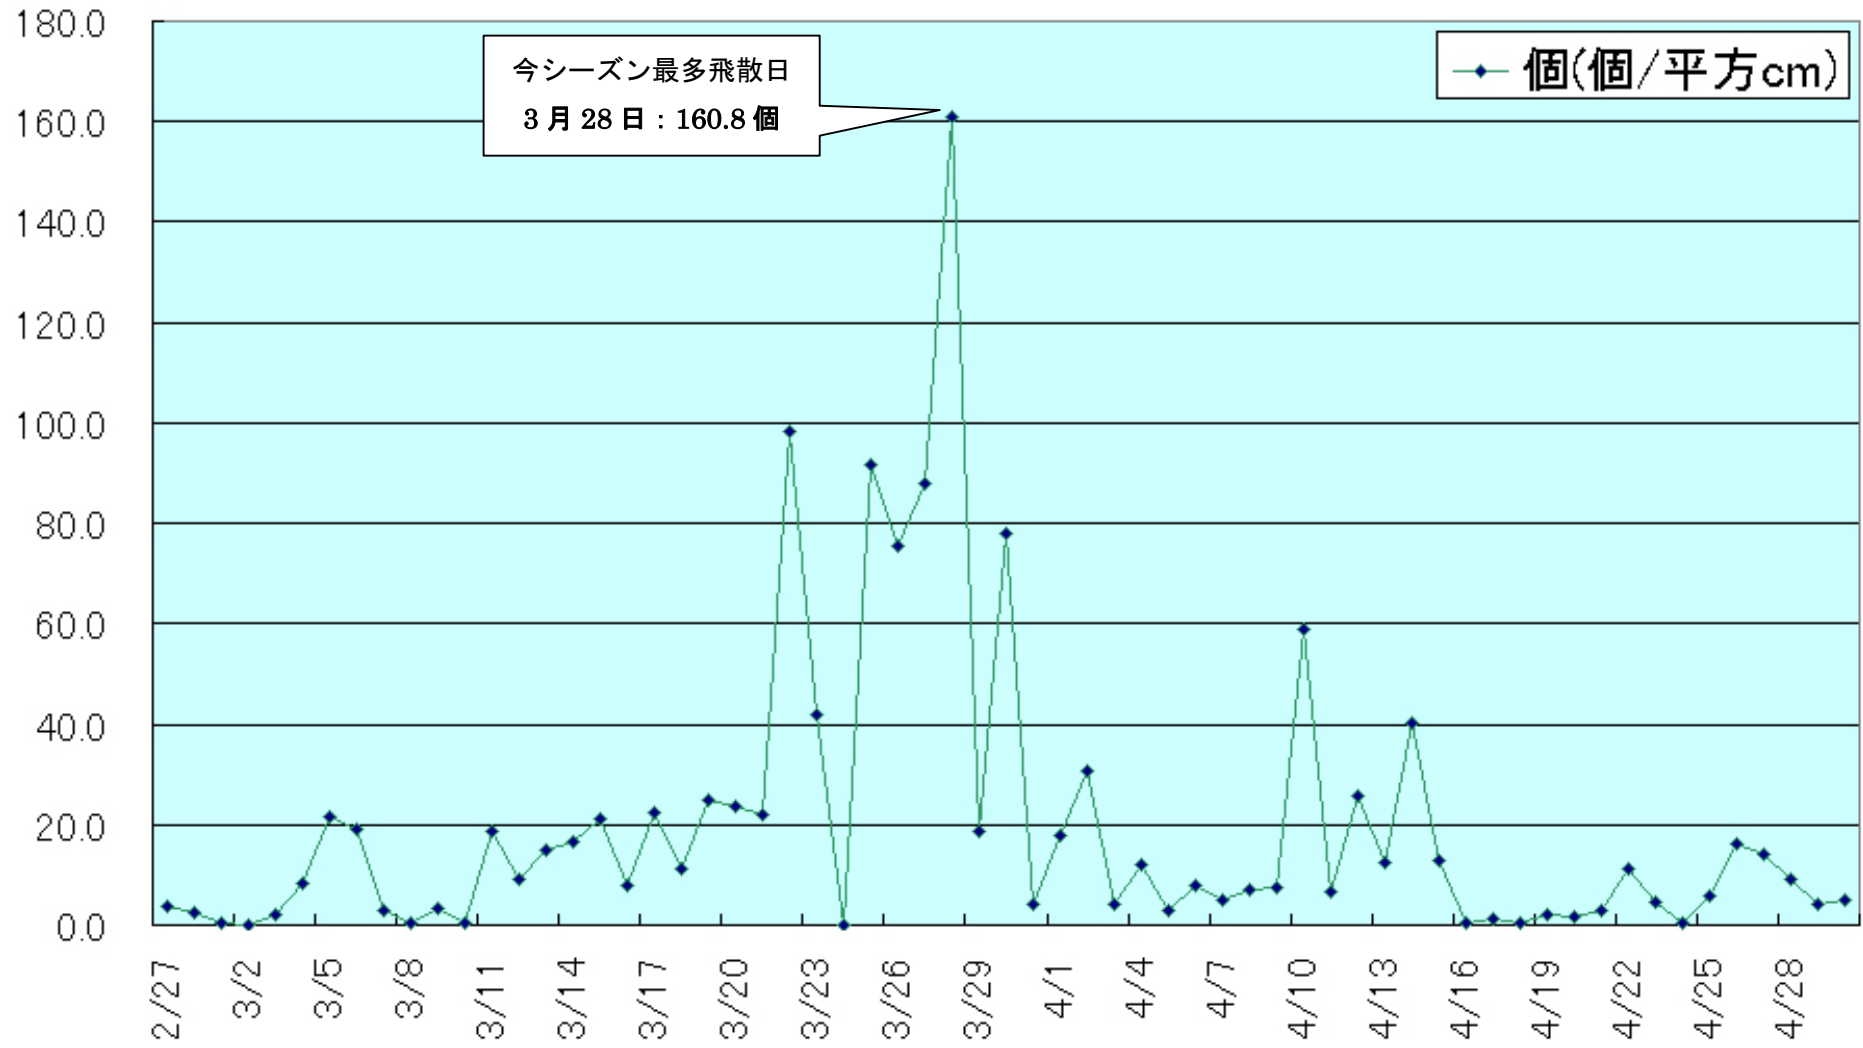

07.2/28~4/30 金沢区ヒノキ花粉

07.2/27~4/30 相模原市ヒノキ花粉

07.3/1~4/30 南足柄市ヒノキ花粉