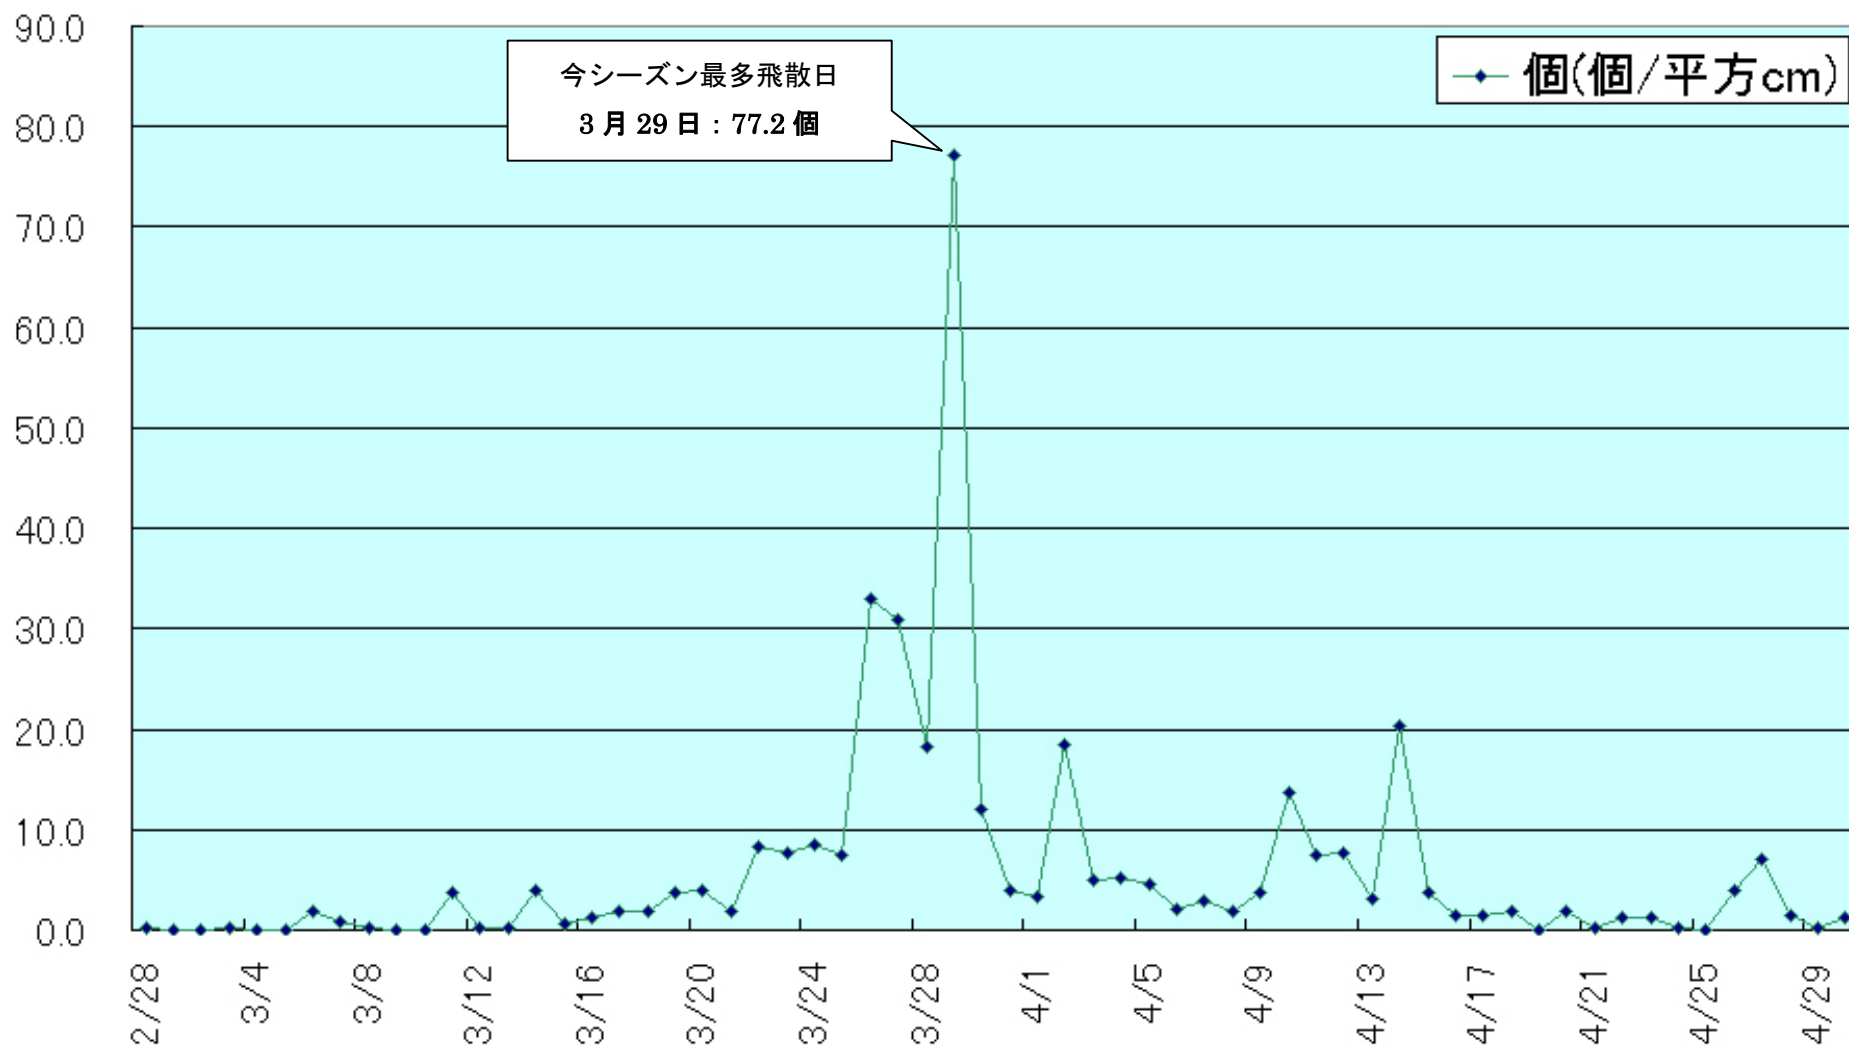

07.2/28~4/30 金沢区ヒノキ花粉

07.2/27~4/30 相模原市ヒノキ花粉

07.3/1~4/30 南足柄市ヒノキ花粉