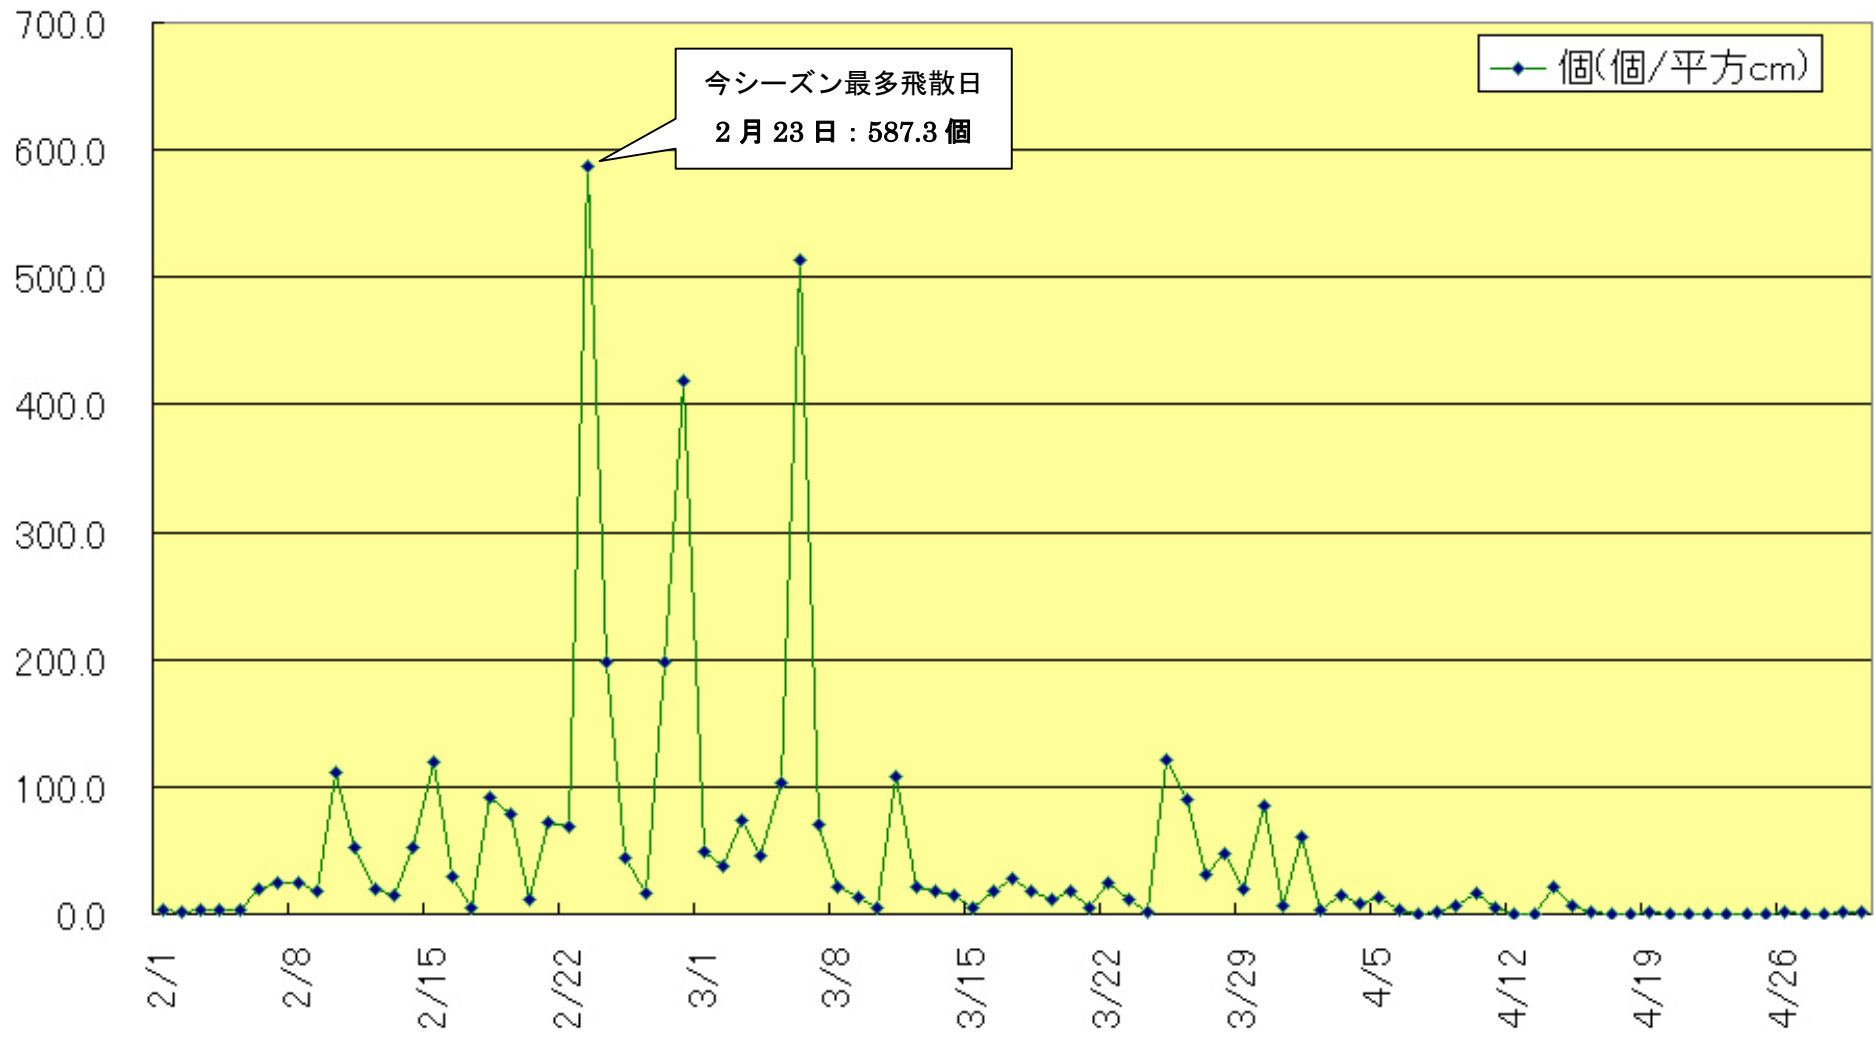

07.2/1~07.4/30 金沢区スギ花粉

07.2/1~07.4/30 相模原市スギ花粉

07.2/1~4/30 南足柄市スギ花粉