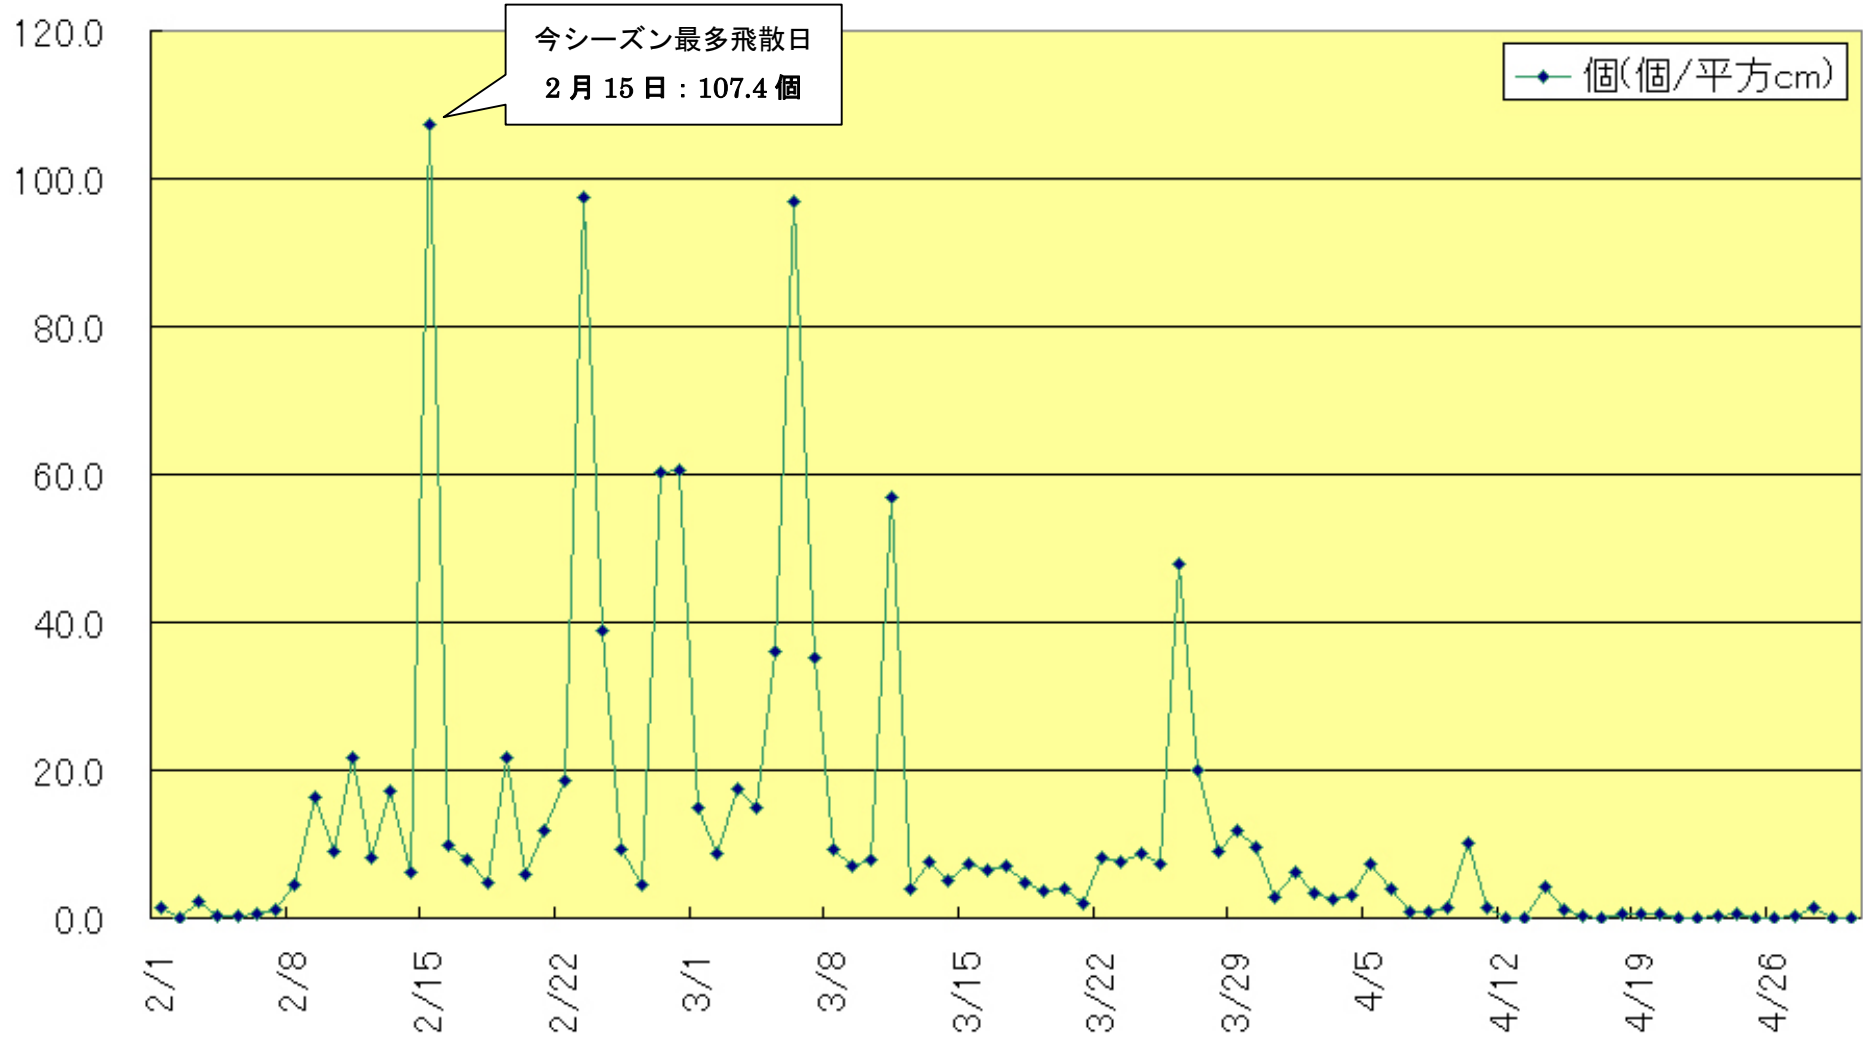

07.2/1~07.4/30 金沢区スギ花粉

07.2/1~07.4/30 相模原市スギ花粉

07.2/1~4/30 南足柄市スギ花粉